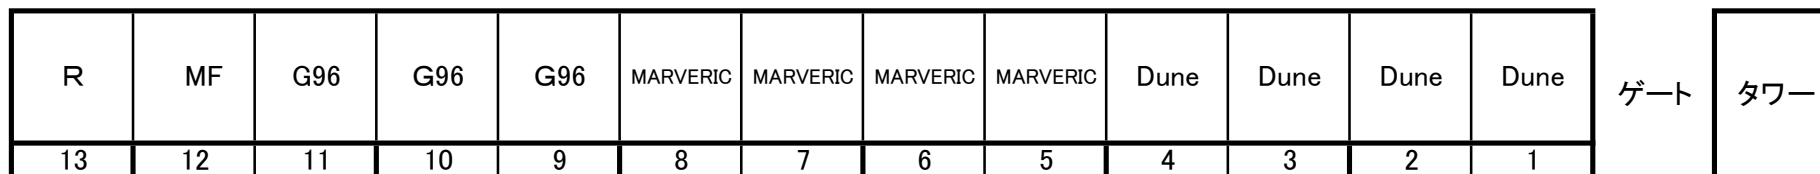

# 🚩 モトパラダイス走行会 🚩

ピットはゆずり合って使いましょう!!

ゲートオープン AM7:00~

7:00前のご来場はご遠慮ください!!

← **ココ重要!!**

テント

テントピットはこの1つになります。

**テントピット 車両駐車OK**   **ピット側 車両駐車NG**

ピットロード(コース側)